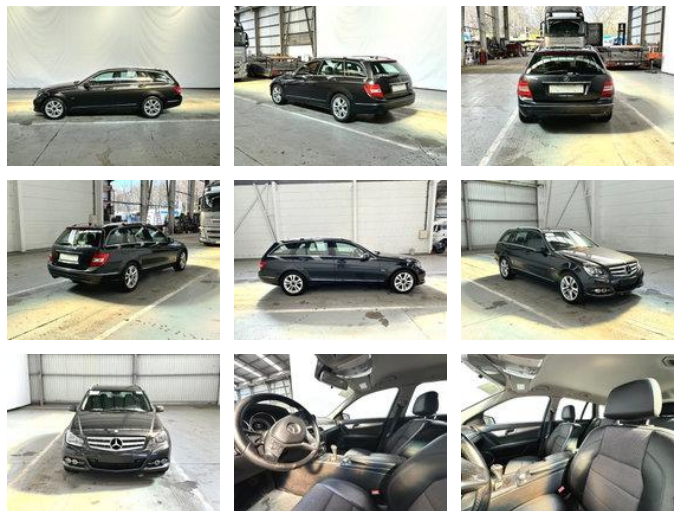

Mercedes-Benz C-klasse C200 CDI / MOTORPROBLEEM / PROBLEME DE MOTEUR / MOTORPROBLEM

Allgemeine Merkmale

Marke	Mercedes-Benz
Modell	C-klasse
Unterkategorie	Kombi
Zählerstand	406.531km
Baujahr	2011
Datum der Erstzulassung	27-06-2011
Farbe	Grau
Zustand	Gebraucht
Allgemeiner Zustand	Sehr gut
Kraftstoff	Diesel
Emissionsklasse	Euro 5
Referenz	SFH01004

Eigenschaften

Ledig gewicht	1.615kg
Länge	469cm
Breite	179cm
Anzahl der Türen	5
Zylinderkapazität	2.143cc

Mercedes-Benz C-klasse C200 CDI / MOTORPROBLEEM / PROBLEME DE MOTEUR / MOTORPROBLEM

Technische Spezifikationen

- Leather interior
- Navigation
- Power steering
- Passenger seat
- Airbags
- Light (metallic) rims
- Metallic paint
- Radio/Cd/Audio system
- Central doorlocking
- Electric windows
- Climate control
- Heater
- Alarm
- ASR (Anti-Slip Regulation/Traction Control)
- Umklappbare Rückbank (nicht mittig geteilt)