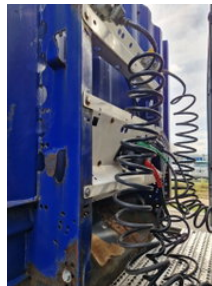

Krone SD 27 / MEGA

Allgemeine Merkmale

Marke	Krone
Unterkategorie	Pritschenaufleger
Baujahr	2007
Datum der Erstzulassung	12-03-2007
Farbe	Blau
Zustand	Gebraucht
Allgemeiner Zustand	Sehr gut
Referenz	SFH869183+4

Eigenschaften

Ledig gewicht	5.780kg
Belastbarkeit	33.220kg
Zulässiges Gesamtgewicht	39.000kg
Länge	1.380cm

Breite

255cm

Seriennummer

310070

Krone SD 27 / MEGA

Technische Spezifikationen